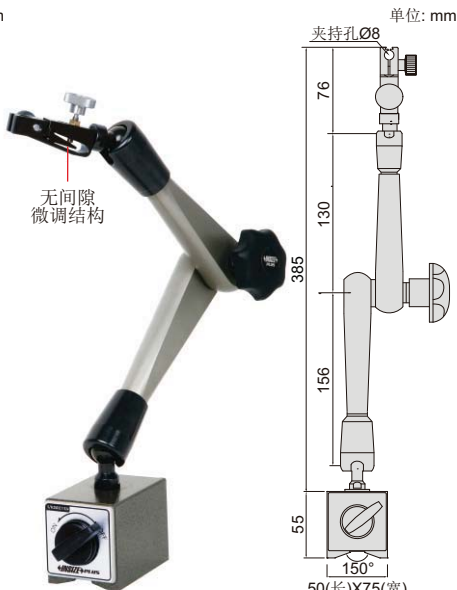

锁紧力大

逐节锁紧, 逐节解锁

视频

# 万向磁力表座(逐节锁紧)

INSIZE PLUS

6273-101

6273-102

6273-62

- 符合JB/T磁力表座国家机械行业标准
- 逐节锁紧, 逐节解锁, 便于调节表头位置和方向, 也可以防止解锁时表头下坠撞击

型号	磁力	夹持孔径	备注
6273-101	100kgf	$\varnothing 8\text{mm}$	适用于百分表、数显表和杠杆表
6273-102	100kgf	$\varnothing 8\text{mm}$	适用于百分表、数显表和杠杆表
6273-62	80kgf	$\varnothing 8\text{mm}$	只适用于杠杆表