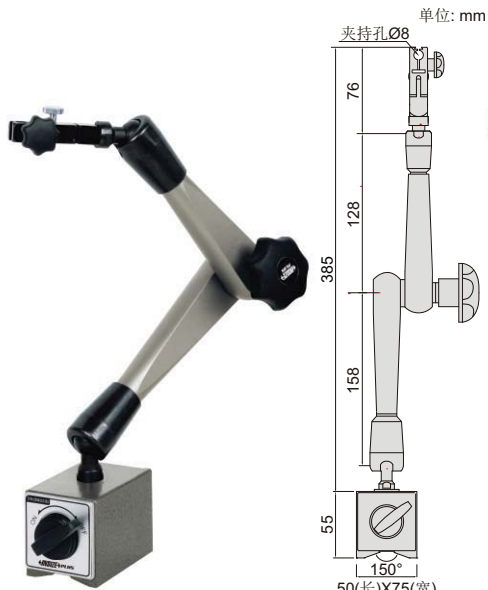

锁紧力大

逐节锁紧, 逐节解锁

视频

# 万向磁力表座(逐节锁紧)

INSIZE PLUS

6273-101

6273-102

6273-62

- 符合JB/T磁力表座国家机械行业标准
- 逐节锁紧, 逐节解锁, 便于调节表头位置和方向, 也可以防止解锁时表头下坠撞击

型号	磁力	夹持孔径	备注
6273-101	100kgf	$\varnothing 8\text{mm}$	适用于百分表、数显表和杠杆表
6273-102	100kgf	$\varnothing 8\text{mm}$	适用于百分表、数显表和杠杆表
6273-62	80kgf	$\varnothing 8\text{mm}$	只适用于杠杆表