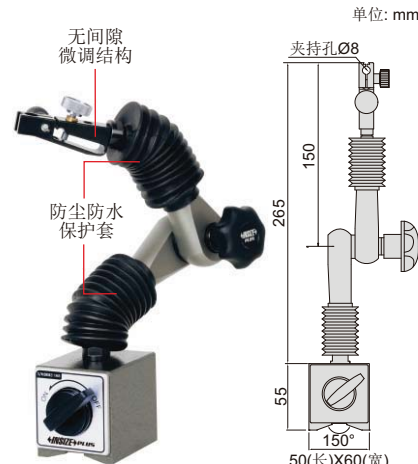

# 万向磁力表座(逐节锁紧)

INSIZE PLUS

6273-101

6273-102

6273-62

- 符合JB/T磁力表座国家机械行业标准
- 逐节锁紧, 逐节解锁, 便于调节表头位置和方向, 也可以防止解锁时表头下坠撞击

型号	磁力	夹持孔径	备注
6273-101	100kgf	$\varnothing 8\text{mm}$	适用于百分表、数显表和杠杆表
6273-102	100kgf	$\varnothing 8\text{mm}$	适用于百分表、数显表和杠杆表
6273-62	80kgf	$\varnothing 8\text{mm}$	只适用于杠杆表